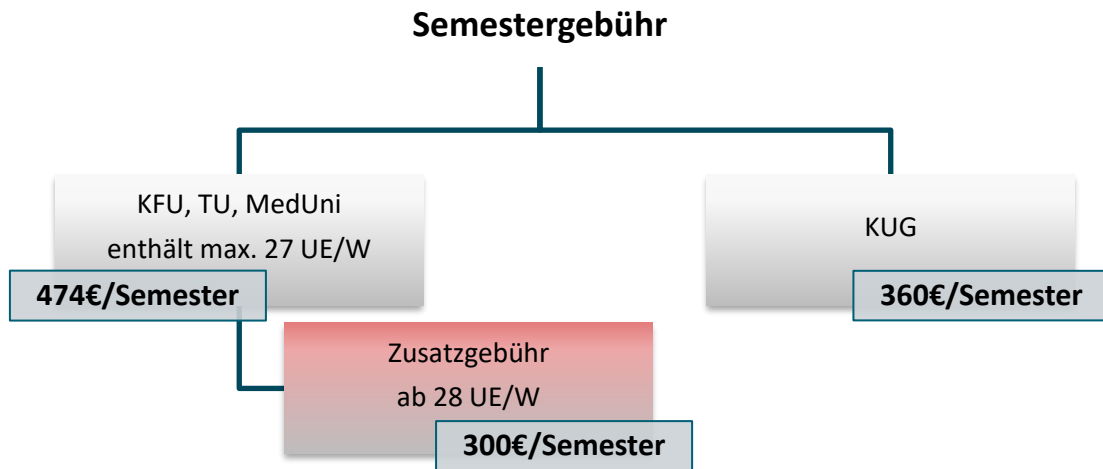

Gebührenstruktur am VGUH

- Die Studierenden aller Grazer Universitäten müssen für jedes Semester am VGUH eine **Semestergebühr** bezahlen. Diese beträgt für das SS 22 für Studierende der KFU, TU und MedUni 474€, für Studierende der KUG 360€.
- Für Studierende der KFU, TU und MedUni **mit Fach-Ergänzungsprüfungen** gilt:
Wenn Sie Fachkurse am VGUH wählen, beinhaltet die Semestergebühr insgesamt 27 Unterrichtseinheiten pro Woche (UE/W). Wird durch Ihre Kursauswahl dieses Kontingent überschritten, müssen zusätzlich 300€ gezahlt werden.
- Anzahl Unterrichtseinheiten pro Woche (UE/W) und Fachkurs:
 - Deutsch: Basiskurs: 12 UE/W + Wahlpflichtkurs: 3 UE/W
 - Mathematik: 10 UE/W
 - Englisch: 9 UE/W
 - Chemie: 8 UE/W
 - Physik: 8 UE/W
 - Biologie: 4 UE/W
 - Geografie: 4 UE/W
 - Geschichte: 4 UE/W