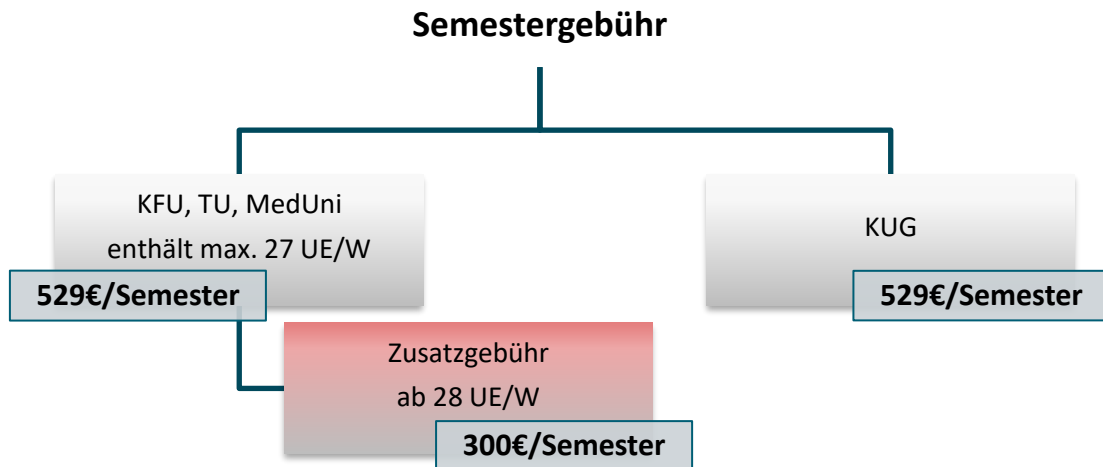

# Gebührenstruktur am VGUH

- Die Studierenden aller Grazer Universitäten müssen für jedes Semester am VGUH eine **Semestergebühr** bezahlen. Diese beträgt für das WS 24/25 529€.
- Für Studierende der KFU, TU und MedUni **mit Fach-Ergänzungsprüfungen** gilt: Wenn Sie Fachkurse am VGUH wählen, beinhaltet die Semestergebühr insgesamt 27 Unterrichtseinheiten pro Woche (UE/W). Wird durch Ihre Kursauswahl dieses Kontingent überschritten, müssen zusätzlich 300€ gezahlt werden.
- Anzahl Unterrichtseinheiten pro Woche (UE/W) und Fachkurs:
  - Deutsch: 12 UE/W
  - Mathematik: 10 UE/W
  - Englisch: 9 UE/W
  - Chemie: 8 UE/W
  - Physik: 8 UE/W
  - Biologie: 4 UE/W
  - Geografie: 4 UE/W
  - Geschichte: 4 UE/W
  - (Italienisch: 6 UE/W)